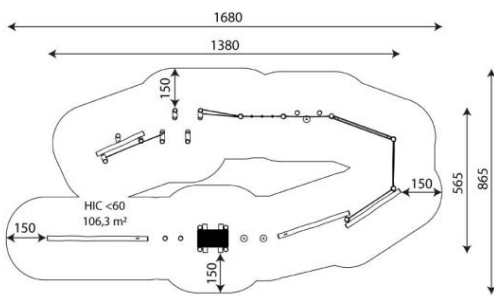

Productblad

Robinia 1220

RB1220

Productomschrijving

Rustieke Robinia producten geven een avontuurlijk karakter aan een speelplek. Het kan de natuurlijke uitstraling van een groene speelplek bevorderen of een mooi contrasteren met een meer moderne strakke uitstraling van de omgeving.

Opties

Robinia 1220
RB1220

plattegrond

Toestelspecificaties

| | |
|--------------------|----------------------|
| Afmetingen toestel | 13,8 x 5,7 m |
| Opvangzone | 106,3 m ² |
| Totaal hoogte | 2,0 m |
| Valhoogte | <0,6 m |