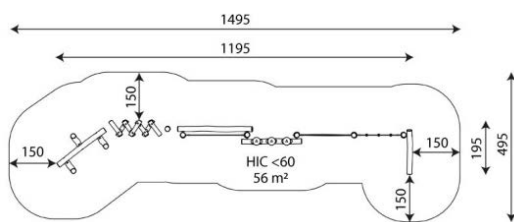

Opties

Robinia 1221
RB1221

plattegrond

Toestelspecificaties

Afmetingen toestel	12,0 x 2,0 m
Opvangzone	55,9 m ²
Totaal hoogte	2,0 m
Valhoogte	<0,6 m

zij aanzicht

Materialen

Constructie | Robinia