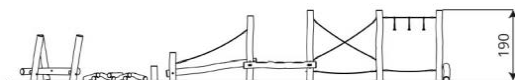

Opties

Robinia 1221
RB1221

plattegrond

Toestelspecificaties

Afmetingen toestel	12,0 x 2,0 m
Opvangzone	55,9 m ²
Totaal hoogte	2,0 m
Valhoogte	<0,6 m

zij aanzicht

Materialen

Constructie | Robinia