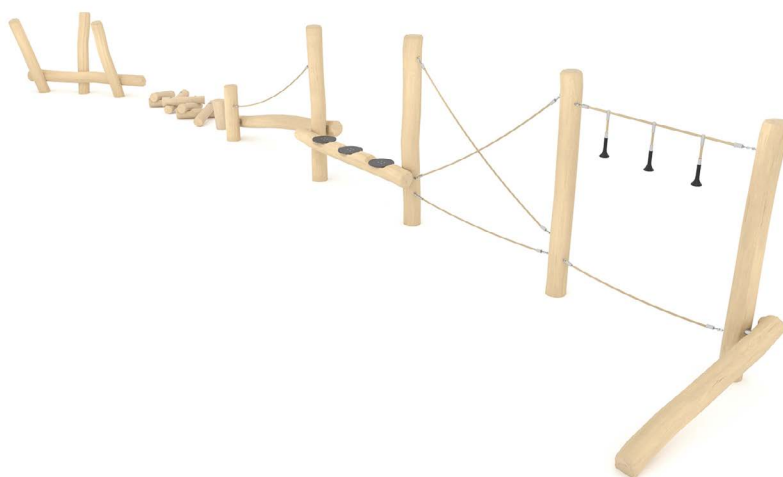

Productblad

Robinia 1221

RB1221

Productomschrijving

Rustieke Robinia producten geven een avontuurlijk karakter aan een speelplek. Het kan de natuurlijke uitstraling van een groene speelplek bevorderen of een mooi contrasteren met een meer moderne strakke uitstraling van de omgeving.

Opties

Robinia 1221
RB1221

plattegrond

Toestelspecificaties

Afmetingen toestel	12,0 x 2,0 m
Opvangzone	55,9 m ²
Totaal hoogte	2,0 m
Valhoogte	<0,6 m

zij aanzicht

Materialen

Constructie | Robinia

Let op: valdemping vereist