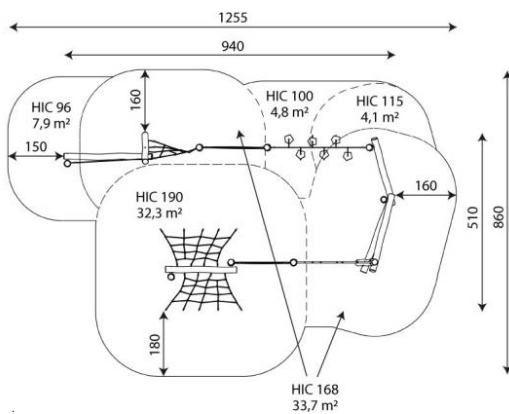

Robinia 1223

RB1223

plattegrond

Toestelspecificaties

Afmetingen toestel	9,4 x 5,1 m
Opvangzone	82,8 m²
Totaal hoogte	3,0 m
Valhoogte	1,9 m