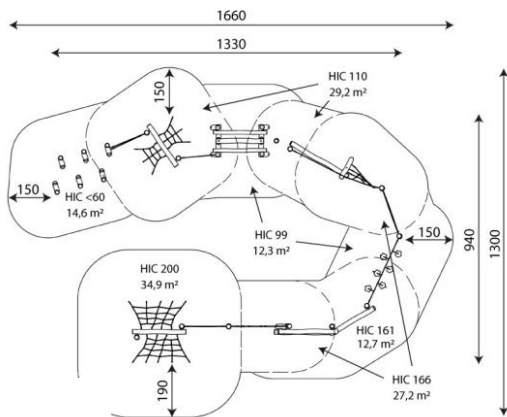

## Opties

Robinia 1224

RB1224

plattegrond

### Toestelspecificaties

Afmetingen toestel	13,3 x 5,1 m
Opvangzone	130,9 m <sup>2</sup>
Totaal hoogte	3,0 m
Valhoogte	2,0 m

zijaanzicht