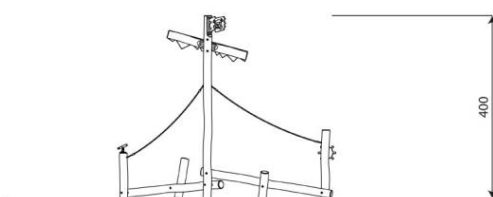

Opties

Robinia 1231

RB1231

plattegrond

Toestelspecificaties

Afmetingen toestel	4,9 x 2,9 m
Opvangzone	29,8 m ²
Totaal hoogte	4,0 m
Valhoogte	0,9m

zijaanzicht

Materialen