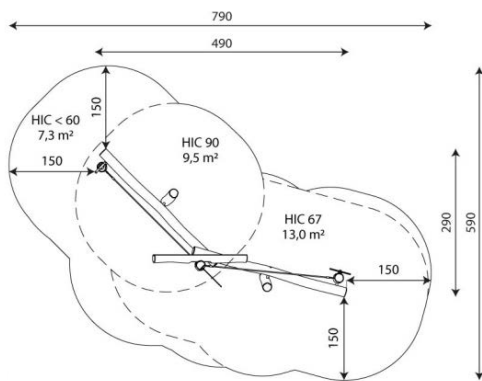

Opties

Robinia 1231

RB1231

plattegrond

Toestelspecificaties

Afmetingen toestel	4,9 x 2,9 m
Opvangzone	29,8 m ²
Totaal hoogte	4,0 m
Valhoogte	0,9m

zijaanzicht

Materialen