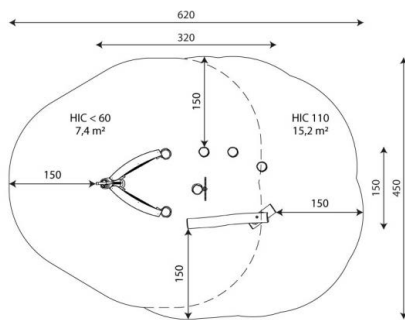

Opties

Robinia 1232
RB1232

plattegrond

Toestelspecificaties

Afmetingen toestel	3,2 x 1,5 m
Opvangzone	22,6 m ²
Totaal hoogte	1,6 m
Valhoogte	1,1 m

zij aanzicht

Materialen

Constructie	Robinia
Plaatmateriaal	Kunststof