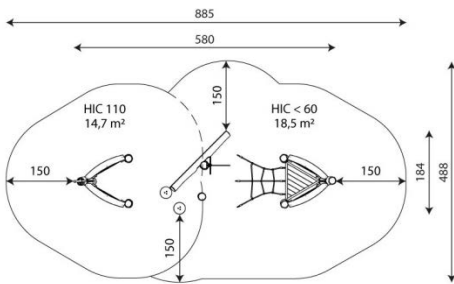

Opties

Robinia 1233
RB1233

plattegrond

Toestelspecificaties

Afmetingen toestel	5,8 x 1,9 m
Opvangzone	33,2 m ²
Totaal hoogte	3,1 m
Valhoogte	1,1 m

zijaanzicht

Materialen

Constructie	Robinia
Plaatmateriaal	Kunststof