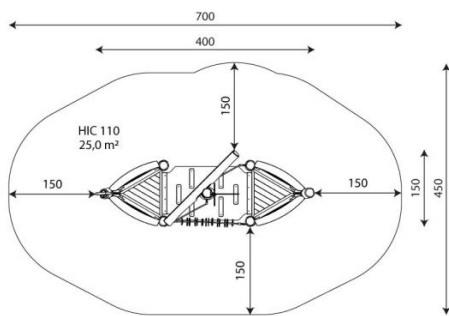

Opties

Robinia 1234
RB1234

plattegrond

Toestelspecificaties

Afmetingen toestel	4,0 x 1,5 m
Opvangzone	25,0 m ²
Totaal hoogte	3,5 m
Valhoogte	1,1 m

zijaanzicht

Materialen

Constructie	Robinia
-------------	---------