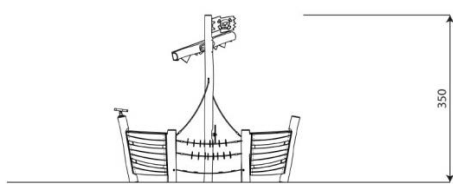

Opties

Robinia 1234
RB1234

plattegrond

Toestelspecificaties

Afmetingen toestel	4,0 x 1,5 m
Opvangzone	25,0 m ²
Totaal hoogte	3,5 m
Valhoogte	1,1 m

zijaanzicht

Materialen

Constructie	Robinia
-------------	---------