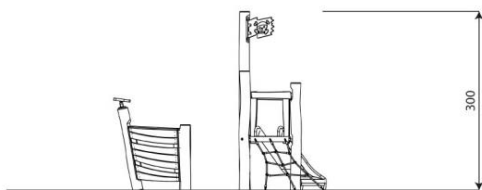

Opties

Robinia 1235
RB1235

Toestelspecificaties

Afmetingen toestel	3,7 x 3,0 m
Opvangzone	28,6 m ²
Totaal hoogte	3,0 m
Valhoogte	1,1 m

zij aanzicht

Materialen

Constructie	Robinia
-------------	---------

Let op: valdemping vereist