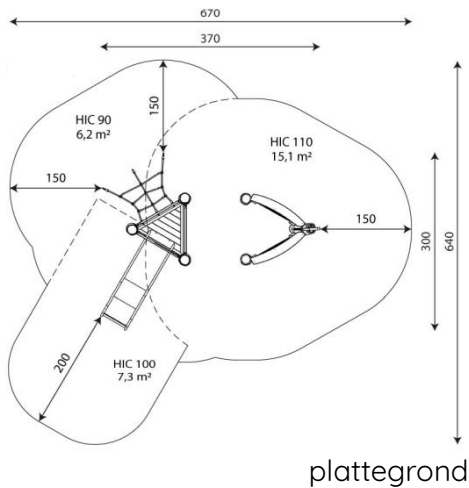

Productblad

Robinia 1235

RB1235

Productomschrijving

Rustieke Robinia producten geven een avontuurlijk karakter aan een speelplek. Het kan de natuurlijke uitstraling van een groene speelplek bevorderen of een mooi contrasteren met een meer moderne strakke uitstraling van de omgeving.

Opties

Robinia 1235
RB1235

Toestelspecificaties

Afmetingen toestel	3,7 x 3,0 m
Opvangzone	28,6 m ²
Totaal hoogte	3,0 m
Valhoogte	1,1 m

zij aanzicht

Materialen

Constructie	Robinia
-------------	---------

Let op: valdemping vereist