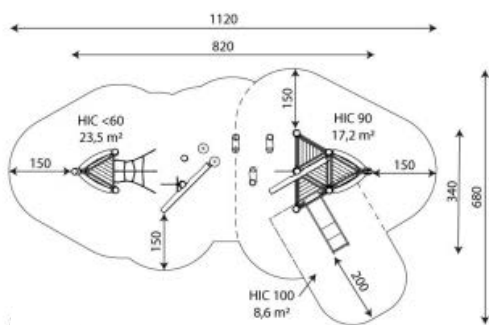

Robinia 1237
RB1237

plattegrond

Toestelspecificaties

Afmetingen toestel	8,2 x 3,4 m
Opvangzone	49,3 m²
Totaal hoogte	4,0 m
Valhoogte	0,9 m