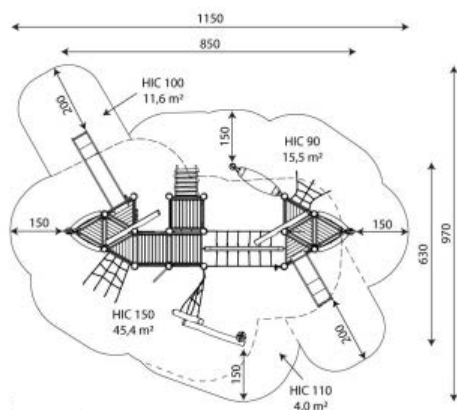

## Opties

Robinia 1238

RB1238

plattegrond

### Toestelspecificaties

Afmetingen toestel	8,5 x 6,3 m
Opvangzone	76,5 m <sup>2</sup>
Totaal hoogte	4,6 m
Valhoogte	1,5 m

zij aanzicht