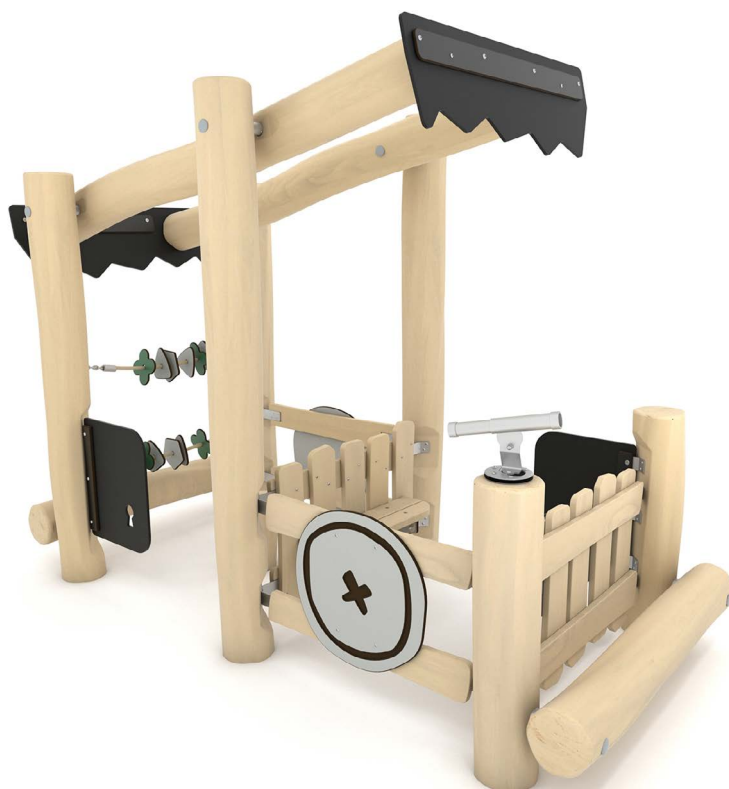

# Productblad

---

Robinia 1241

RB1241

## Productomschrijving

Rustieke Robinia producten geven een avontuurlijk karakter aan een speelplek. Het kan de natuurlijke uitstraling van een groene speelplek bevorderen of een mooi contrasteren met een meer moderne strakke uitstraling van de omgeving.

### Toestelspecificaties

Afmetingen toestel	2,8 x 1,3 m
Opvangzone	22,8 m <sup>2</sup>
Totaal hoogte	2,1 m
Valhoogte	<0,6 m

zij aanzicht