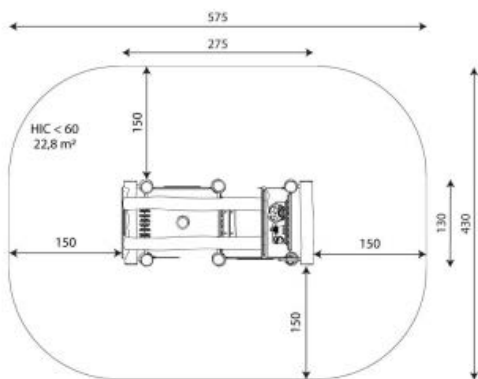

Robinia 1241

RB1241

plattegrond

Toestelspecificaties

Afmetingen toestel	2,8 x 1,3 m
Opvangzone	22,8 m²
Totaal hoogte	2,1 m
Valhoogte	<0,6 m