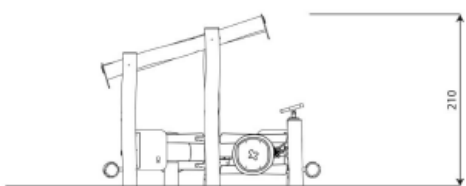

## Opties

Robinia 1241

RB1241

plattegrond

### Toestelspecificaties

Afmetingen toestel	2,8 x 1,3 m
Opvangzone	22,8 m <sup>2</sup>
Totaal hoogte	2,1 m
Valhoogte	<0,6 m

zij aanzicht