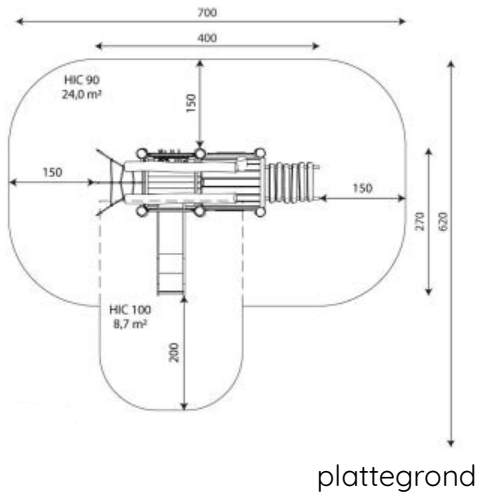

Productblad

Robinia 1242

RB1242

Productomschrijving

Rustieke Robinia producten geven een avontuurlijk karakter aan een speelplek. Het kan de natuurlijke uitstraling van een groene speelplek bevorderen of een mooi contrasteren met een meer moderne strakke uitstraling van de omgeving.

Opties

Robinia 1242

RB1242

Toestelspecificaties

Afmetingen toestel	4,0 x 2,7 m
Opvangzone	32,7 m ²
Totaal hoogte	2,9 m
Valhoogte	0,9 m

Materialen

Constructie	Robinia
-------------	---------

Let op: valdemping vereist