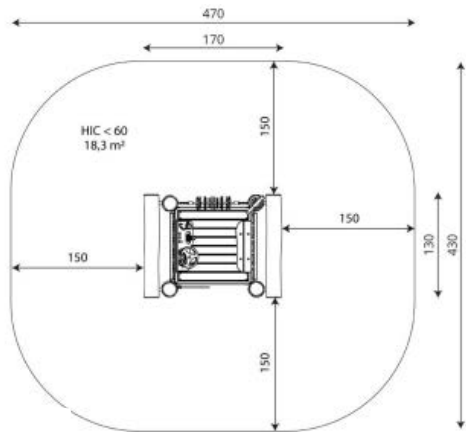

Opties

Robinia 1243
RB1243

plattegrond

Toestelspecificaties

Afmetingen toestel	1,7 x 1,3 m
Opvangzone	18,3 m ²
Totaal hoogte	1,4 m
Valhoogte	<0,6 m

zijaanzicht

Materialen

Constructie	Robinia
-------------	---------