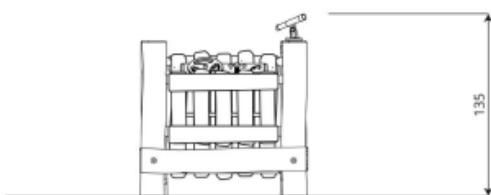

Opties

Robinia 1243
RB1243

plattegrond

Toestelspecificaties

Afmetingen toestel	1,7 x 1,3 m
Opvangzone	18,3 m ²
Totaal hoogte	1,4 m
Valhoogte	<0,6 m

zijaanzicht

Materialen

Constructie	Robinia
-------------	---------