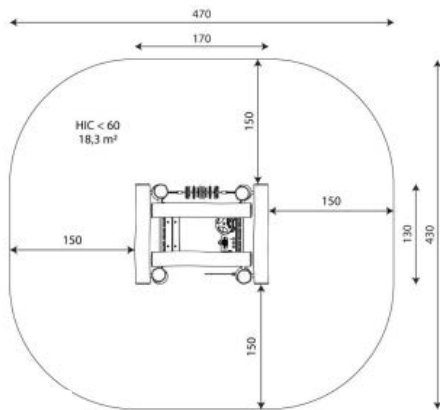

Opties

Robinia 1244

RB1244

plattegrond

Toestelspecificaties

Afmetingen toestel	1,7 x 1,3 m
Opvangzone	18,3 m ²
Totaal hoogte	1,7 m
Valhoogte	<0,6 m

zij aanzicht

Materialen