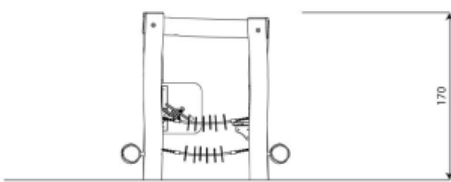

Opties

Robinia 1244

RB1244

plattegrond

Toestelspecificaties

Afmetingen toestel	1,7 x 1,3 m
Opvangzone	18,3 m ²
Totaal hoogte	1,7 m
Valhoogte	<0,6 m

zij aanzicht

Materialen