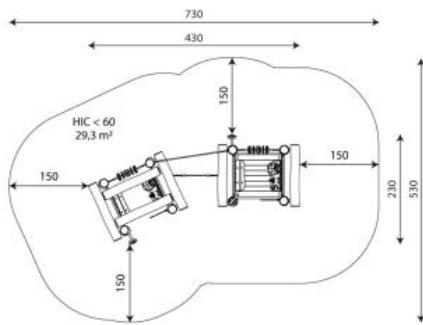

Opties

Robinia 1245
RB1245

plattegrond

Toestelspecificaties

Afmetingen toestel	4,3 x 2,3 m
Opvangzone	29,3 m ²
Totaal hoogte	1,7 m
Valhoogte	<0,6 m

zij aanzicht

Materialen

Constructie	Robinia
-------------	---------