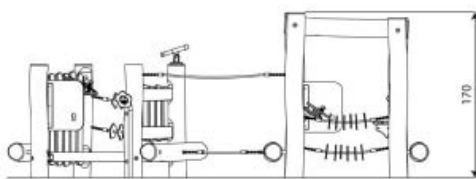

Opties

Robinia 1245
RB1245

plattegrond

Toestelspecificaties

Afmetingen toestel	4,3 x 2,3 m
Opvangzone	29,3 m ²
Totaal hoogte	1,7 m
Valhoogte	<0,6 m

zij aanzicht

Materialen

Constructie	Robinia
-------------	---------