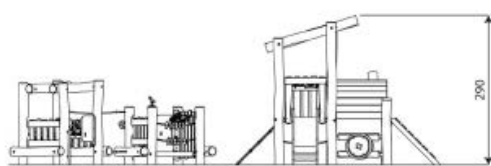

Opties

Robinia 1246

RB1246

plattegrond

Toestelspecificaties

Afmetingen toestel	8,3 x 3,5 m
Opvangzone	52,2 m ²
Totaal hoogte	2,9 m
Valhoogte	0,9 m

zijaanzicht

Materialen