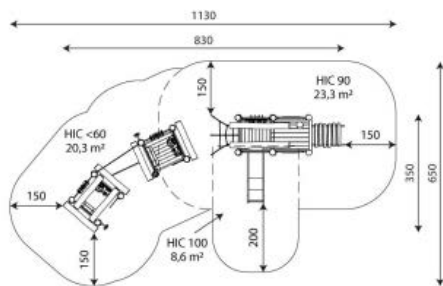

Opties

Robinia 1246

RB1246

plattegrond

Toestelspecificaties

Afmetingen toestel	8,3 x 3,5 m
Opvangzone	52,2 m ²
Totaal hoogte	2,9 m
Valhoogte	0,9 m

zijaanzicht

Materialen