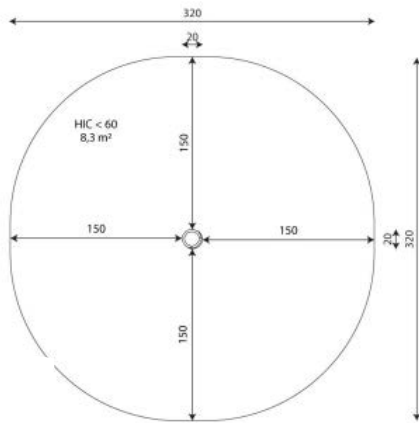

Opties

Robinia 1251
RB1251

plattegrond

Toestelspecificaties

Afmetingen toestel	0,2 x 0,2 m
Opvangzone	8,3 m ²
Totaal hoogte	0,3 m
Valhoogte	<0,6 m

zij aanzicht

Materialen

Constructie	Robinia
-------------	---------