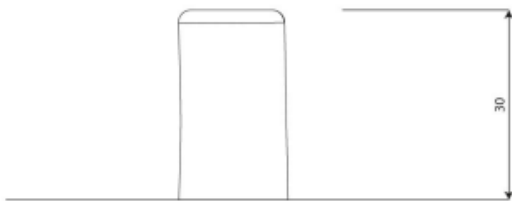

Opties

Robinia 1251
RB1251

plattegrond

Toestelspecificaties

Afmetingen toestel	0,2 x 0,2 m
Opvangzone	8,3 m ²
Totaal hoogte	0,3 m
Valhoogte	<0,6 m

zij aanzicht

Materialen

Constructie	Robinia
-------------	---------