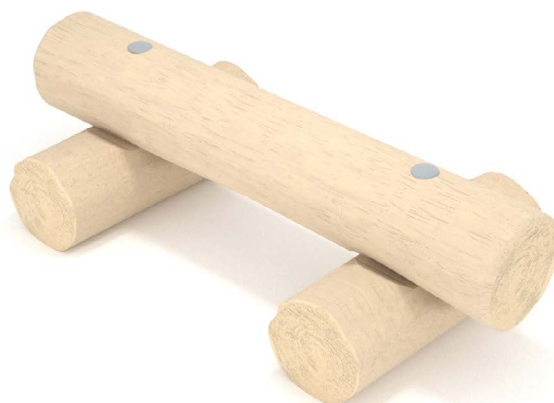

# Productblad

---

Robinia 1252

*RB1252*

## Productomschrijving

Deze Robinia balk is leuk om op te zitten of te balanceren.

### Toestelspecificaties

Afmetingen toestel	1,0 x 0,5 m
Opvangzone	12,1 m <sup>2</sup>
Totaal hoogte	0,4 m
Valhoogte	<0,6 m

zijaanzicht