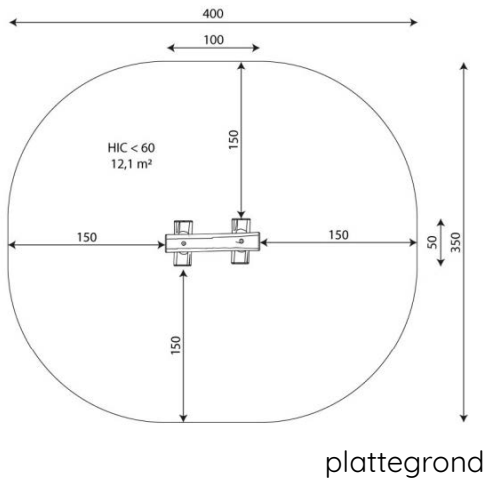

### Toestelspecificaties

Afmetingen toestel	1,0 x 0,5 m
Opvangzone	12,1 m <sup>2</sup>
Totaal hoogte	0,4 m
Valhoogte	<0,6 m

zijaanzicht