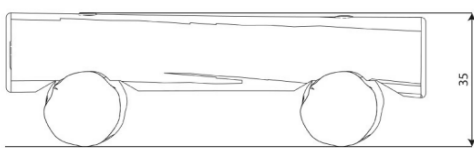

### Toestelspecificaties

Afmetingen toestel	1,0 x 0,5 m
Opvangzone	12,1 m <sup>2</sup>
Totaal hoogte	0,4 m
Valhoogte	<0,6 m

zijaanzicht