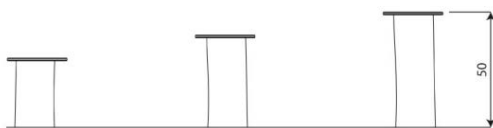

Opties

Robinia 1253
RB1253

plattegrond

Toestelspecificaties

Afmetingen toestel	2,0 x 0,3 m
Opvangzone	14,6 m ²
Totaal hoogte	0,5 m
Valhoogte	<0,6 m

zijaanzicht

Materialen

Constructie	Robinia
Traptreden	Kunststof