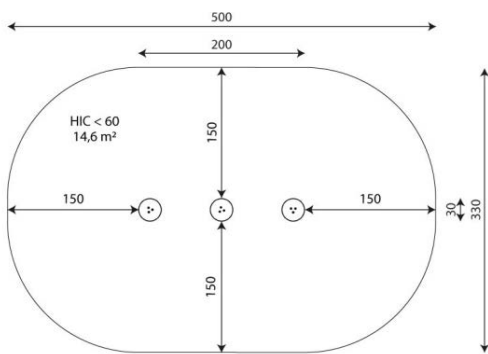

Opties

Robinia 1253
RB1253

plattegrond

Toestelspecificaties

Afmetingen toestel	2,0 x 0,3 m
Opvangzone	14,6 m ²
Totaal hoogte	0,5 m
Valhoogte	<0,6 m

zijaanzicht

Materialen

Constructie	Robinia
Traptreden	Kunststof