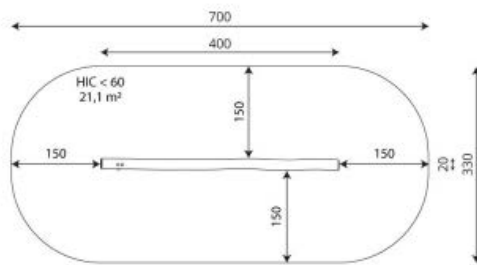

Opties

Robinia 1254

RB1254

plattegrond

Toestelspecificaties

Afmetingen toestel	4,0 x 0,2 m
Opvangzone	21,2 m ²
Totaal hoogte	0,5 m
Valhoogte	<0,6 m

zij aanzicht

Materialen