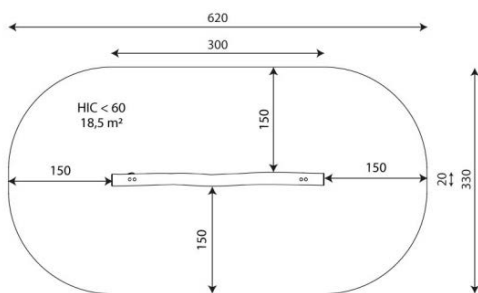

Opties

Robinia 1255

RB1255

plattegrond

Toestelspecificaties

Afmetingen toestel	3,0 x 0,2 m
Opvangzone	18,5 m ²
Totaal hoogte	2,0 m
Valhoogte	<0,6 m

zijaanzicht

Materialen