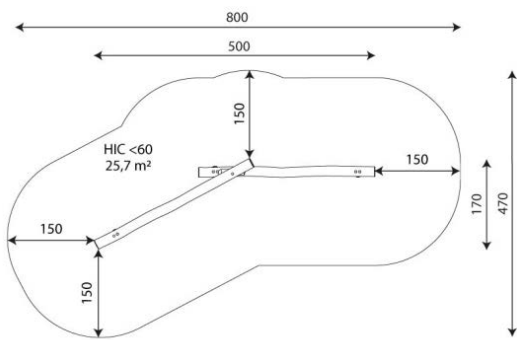

Productblad

Robinia 1256

RB1256

Productomschrijving

Rustieke Robinia producten geven een avontuurlijk karakter aan een speelplek. Het kan de natuurlijke uitstraling van een groene speelplek bevorderen of een mooi contrasteren met een meer moderne strakke uitstraling van de omgeving.

Opties

Robinia 1256
RB1256

plattegrond

Toestelspecificaties

Afmetingen toestel	5,0 x 1,7 m
Opvangzone	25,7 m ²
Totaal hoogte	0,6 m
Valhoogte	<0,6 m

zijaanzicht

Materialen

Constructie | Robinia