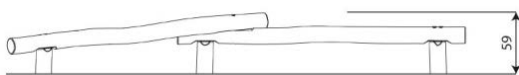

Opties

Robinia 1256
RB1256

plattegrond

Toestelspecificaties

Afmetingen toestel	5,0 x 1,7 m
Opvangzone	25,7 m ²
Totaal hoogte	0,6 m
Valhoogte	<0,6 m

zijaanzicht

Materialen

Constructie | Robinia