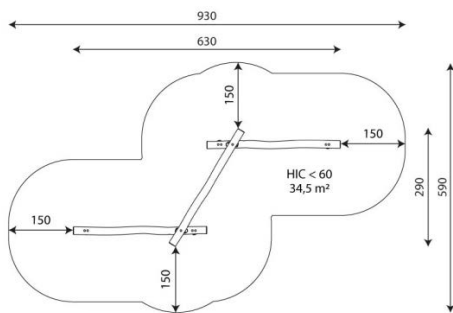

Opties

Robinia 1257
RB1257

plattegrond

Toestelspecificaties

Afmetingen toestel	6,3 x 2,9 m
Opvangzone	34,5 m ²
Totaal hoogte	0,6 m
Valhoogte	<0,6 m

zijaanzicht

Materialen

Constructie	Robinia
-------------	---------