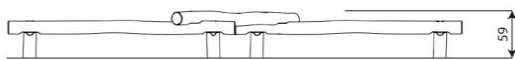

Opties

Robinia 1257
RB1257

plattegrond

Toestelspecificaties

Afmetingen toestel	6,3 x 2,9 m
Opvangzone	34,5 m ²
Totaal hoogte	0,6 m
Valhoogte	<0,6 m

zijaanzicht

Materialen

Constructie	Robinia
-------------	---------