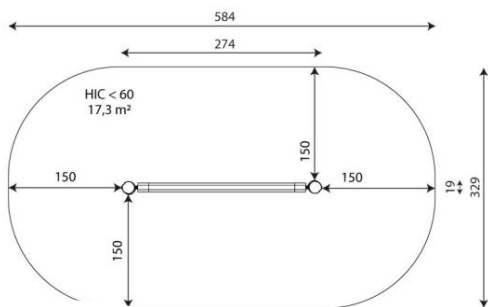

Opties

Robinia 1258

RB1258

plattegrond

Toestelspecificaties

Afmetingen toestel	2,8 x 0,2 m
Opvangzone	17,3 m ²
Totaal hoogte	0,4 m
Valhoogte	<0,6 m

zijaanzicht

Materialen