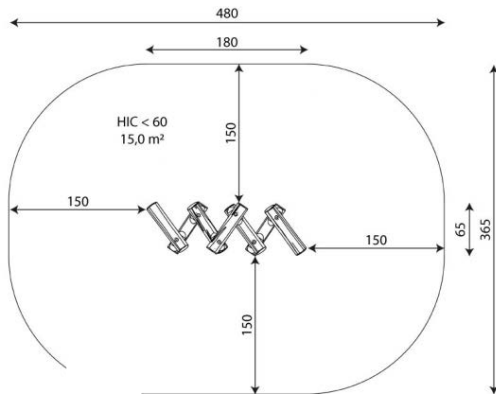

Productblad

Robinia 1259

RB1259

Productomschrijving

Dit zigzagparcours vervaardigd uit robuuste Robinia stammen stimuleert de balans.

Opties

Robinia 1259

RB1259

plattegrond

Toestelspecificaties

Afmetingen toestel	1,8 x 0,7 m
Opvangzone	15,0 m ²
Totaal hoogte	0,3 m
Valhoogte	<0,6 m

zijaanzicht

Materialen

Constructie	Robinia
-------------	---------

Let op: valdemping vereist