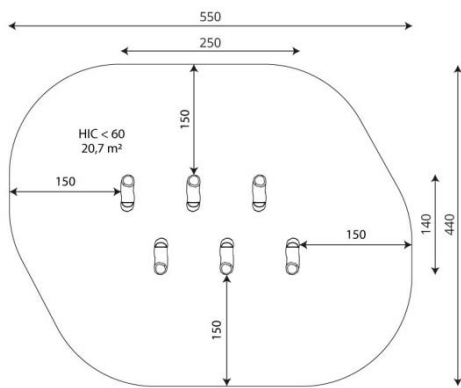

Opties

Robinia 1260
RB1260

plattegrond

Toestelspecificaties

Afmetingen toestel	2,5 x 1,4 m
Opvangzone	20,7 m ²
Totaal hoogte	0,4 m
Valhoogte	<0,6 m

zijaanzicht

Materialen

Constructie | Robinia