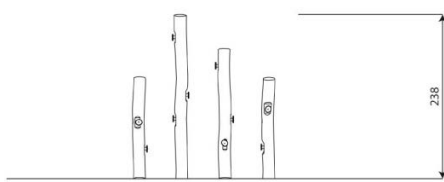

Opties

Robinia 1262
RB1262

plattegrond

Toestelspecificaties

Afmetingen toestel	2,1 x 1,2 m
Opvangzone	21,3 m ²
Totaal hoogte	2,4 m
Valhoogte	2,4 m

zijaanzicht

Materialen

Constructie	Robinia
Klimgrepen	Kunststof