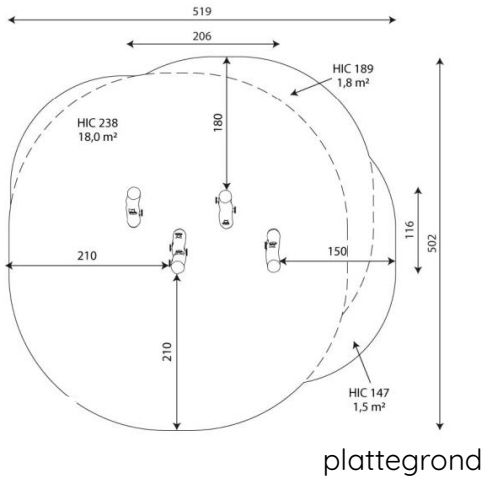

Opties

Robinia 1262
RB1262

plattegrond

Toestelspecificaties

Afmetingen toestel	2,1 x 1,2 m
Opvangzone	21,3 m ²
Totaal hoogte	2,4 m
Valhoogte	2,4 m

zijaanzicht

Materialen

Constructie	Robinia
Klimgrepen	Kunststof