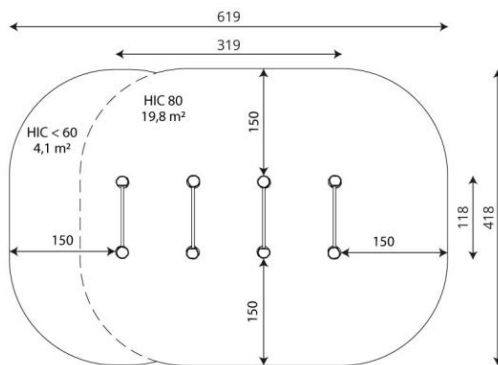

Opties

Robinia 1263

RB1263

plattegrond

Toestelspecificaties

Afmetingen toestel	3,2 x 1,2 m
Opvangzone	23,9 m ²
Totaal hoogte	1,0 m
Valhoogte	0,8 m

zij aanzicht

Materialen

Constructie	Robinia
Stangen	RVS

Let op: valdemping vereist