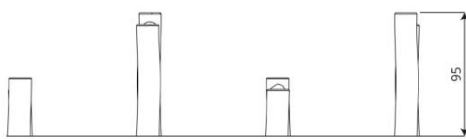

Opties

Robinia 1263

RB1263

plattegrond

Toestelspecificaties

Afmetingen toestel	3,2 x 1,2 m
Opvangzone	23,9 m ²
Totaal hoogte	1,0 m
Valhoogte	0,8 m

zij aanzicht

Materialen