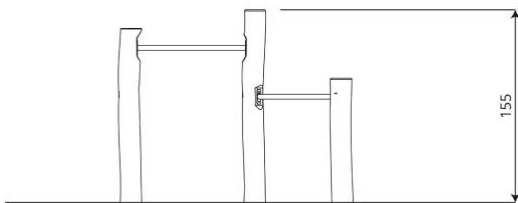

Opties

Robinia 1264
RB1264

Toestelspecificaties

Afmetingen toestel	1,9 x 0,9 m
Opvangzone	15,6 m ²
Totaal hoogte	1,6 m
Valhoogte	1,3 m

zijaanzicht

Materialen

Constructie	Robinia
Stangen	RVS

Let op: valdemping vereist