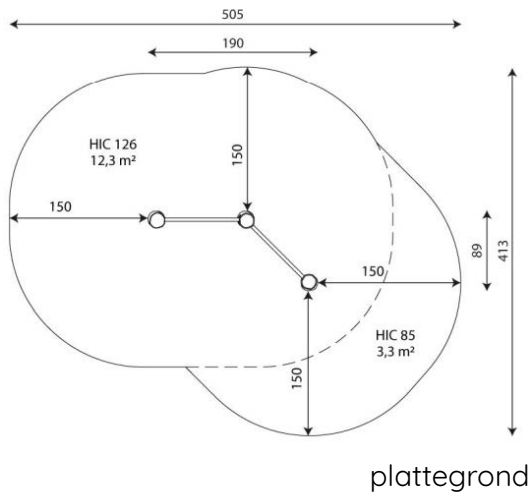

Productblad

Robinia 1264

RB1264

Productomschrijving

Rustieke Robinia producten geven een avontuurlijk karakter aan een speelplek. Het kan de natuurlijke uitstraling van een groene speelplek bevorderen of een mooi contrasteren met een meer moderne strakke uitstraling van de omgeving.

Opties

Robinia 1264
RB1264

Toestelspecificaties

Afmetingen toestel	1,9 x 0,9 m
Opvangzone	15,6 m ²
Totaal hoogte	1,6 m
Valhoogte	1,3 m

zijaanzicht

Materialen

Constructie	Robinia
Stangen	RVS

Let op: valdemping vereist