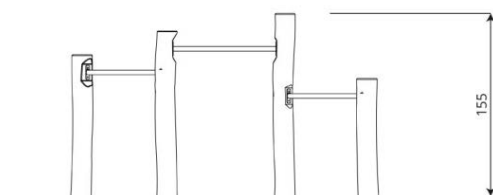

Opties

Robinia 1265

RB1265

plattegrond

Toestelspecificaties

Afmetingen toestel	2,6 x 1,6 m
Opvangzone	17,8 m ²
Totaal hoogte	1,6 m
Valhoogte	1,2 m

zijaanzicht

Materialen

Constructie	Robinia
Stangen	RVS

Let op: valdemping vereist