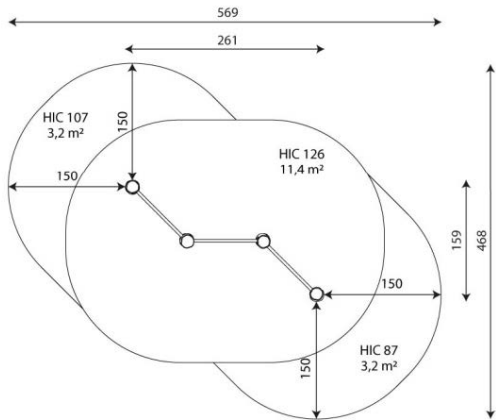

Opties

Robinia 1265

RB1265

plattegrond

Toestelspecificaties

Afmetingen toestel	2,6 x 1,6 m
Opvangzone	17,8 m ²
Totaal hoogte	1,6 m
Valhoogte	1,2 m

zijaanzicht

Materialen

Constructie	Robinia
Stangen	RVS

Let op: valdemping vereist