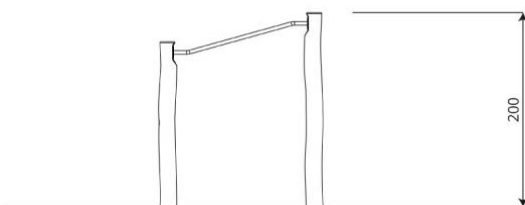

Opties

Robinia 1267

RB1267

plattegrond

Toestelspecificaties

Afmetingen toestel	1,7 x 1,0 m
Opvangzone	22,2 m ²
Totaal hoogte	2,0 m
Valhoogte	1,9 m

zijaanzicht

Materialen