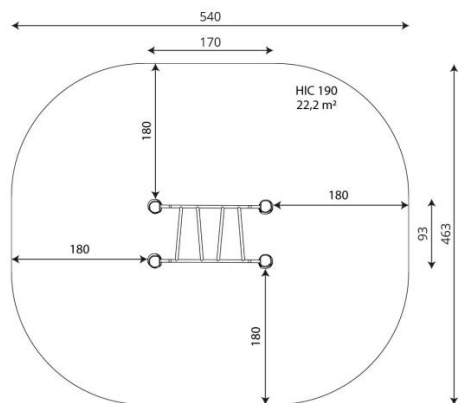

Opties

Robinia 1267

RB1267

plattegrond

Toestelspecificaties

Afmetingen toestel	1,7 x 1,0 m
Opvangzone	22,2 m ²
Totaal hoogte	2,0 m
Valhoogte	1,9 m

zijaanzicht

Materialen