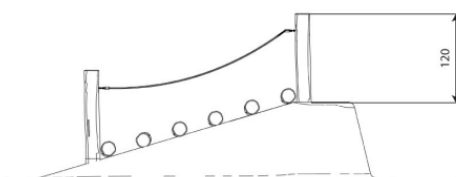

Productblad

Robinia 1268

RB1268

Productomschrijving

Speciaal ontworpen voor een talud is deze balkenopgang. Het maakt het gemakkelijker om de heuvel op te klimmen en beperkt de slijtage aan (kunst)gras.

Opties

Robinia 1268

RB1268

plattegrond

Toestelspecificaties

Afmetingen toestel	2,8 x 0,7 m
Opvangzone	
Totaal hoogte	1,2 m
Valhoogte	

zij aanzicht

Materialen

Constructie	Robinia
-------------	---------