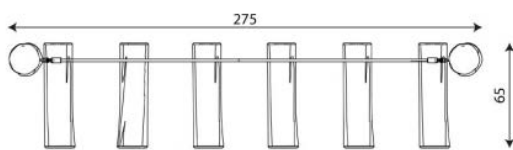

Productblad

Robinia 1268

RB1268

Productomschrijving

Speciaal ontworpen voor een talud is deze balkenopgang. Het maakt het gemakkelijker om de heuvel op te klimmen en beperkt de slijtage aan (kunst)gras.

Opties

Robinia 1268

RB1268

plattegrond

Toestelspecificaties

Afmetingen toestel	2,8 x 0,7 m
Opvangzone	
Totaal hoogte	1,2 m
Valhoogte	

zij aanzicht

Materialen

Constructie	Robinia
-------------	---------