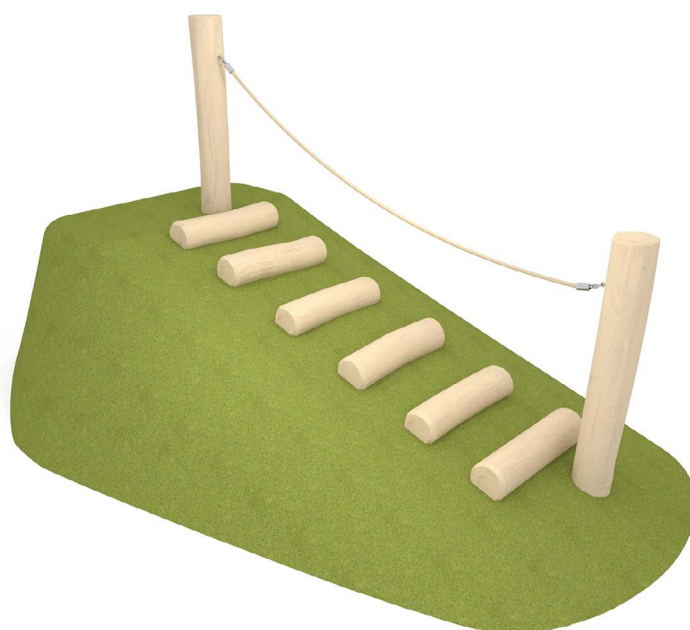

Productblad

Robinia 1268

RB1268

Productomschrijving

Speciaal ontworpen voor een talud is deze balkenopgang. Het maakt het gemakkelijker om de heuvel op te klimmen en beperkt de slijtage aan (kunst)gras.

Opties

Robinia 1268

RB1268

plattegrond

Toestelspecificaties

Afmetingen toestel	2,8 x 0,7 m
Opvangzone	
Totaal hoogte	1,2 m
Valhoogte	

zij aanzicht

Materialen

Constructie	Robinia
-------------	---------

Let op: valdemping vereist