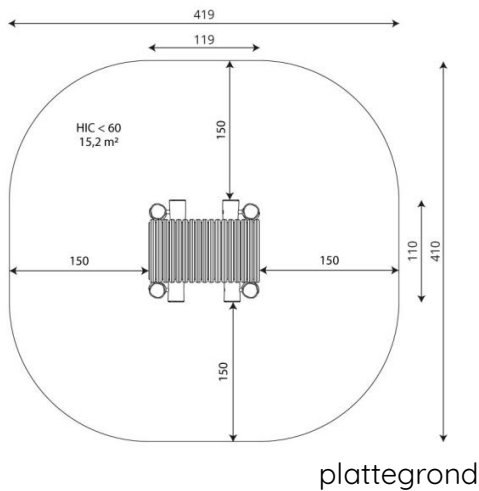

Productblad

Robinia 1270

RB1270

Productomschrijving

Rustieke Robinia producten geven een avontuurlijk karakter aan een speelplek. Het kan de natuurlijke uitstraling van een groene speelplek bevorderen of een mooi contrasteren met een meer moderne strakke uitstraling van de omgeving.

Opties

Robinia 1270

RB1270

Toestelspecificaties

Afmetingen toestel	1,2 x 1,1 m
Opvangzone	15,2 m ²
Totaal hoogte	0,9 m
Valhoogte	<0,6 m

zij aanzicht

Materialen

Constructie	Robinia
Kruipbuis	Kunststof