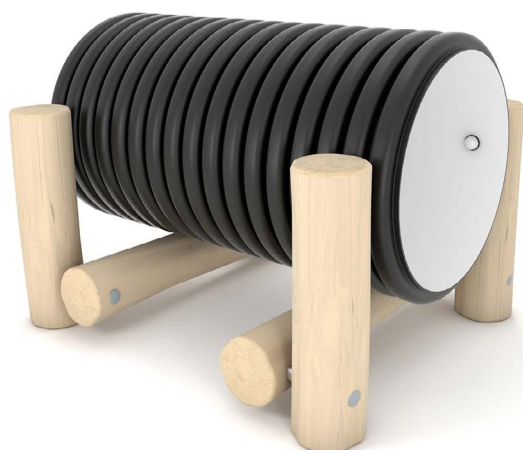

Productblad

Robinia 1270

RB1270

Productomschrijving

Rustieke Robinia producten geven een avontuurlijk karakter aan een speelplek. Het kan de natuurlijke uitstraling van een groene speelplek bevorderen of een mooi contrasteren met een meer moderne strakke uitstraling van de omgeving.

Opties

Robinia 1270

RB1270

Toestelspecificaties

Afmetingen toestel	1,2 x 1,1 m
Opvangzone	15,2 m ²
Totaal hoogte	0,9 m
Valhoogte	<0,6 m

zij aanzicht

Materialen

Constructie	Robinia
Kruipbuis	Kunststof

Let op: valdemping vereist