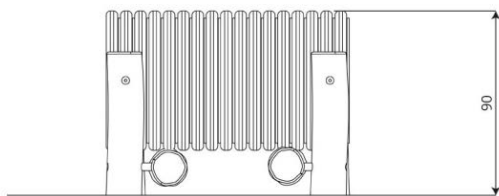

Opties

Robinia 1270

RB1270

Toestelspecificaties

Afmetingen toestel	1,2 x 1,1 m
Opvangzone	15,2 m ²
Totaal hoogte	0,9 m
Valhoogte	<0,6 m

zij aanzicht

Materialen

Constructie	Robinia
Kruipbuis	Kunststof