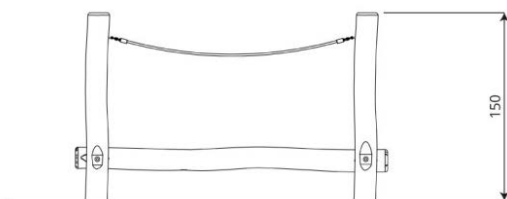

Opties

Robinia 1271

RB1271

plattegrond

Toestelspecificaties

Afmetingen toestel	2,5 x 0,4 m
Opvangzone	17,2 m ²
Totaal hoogte	1,5m
Valhoogte	<0,6 m

zijaanzicht

Materialen