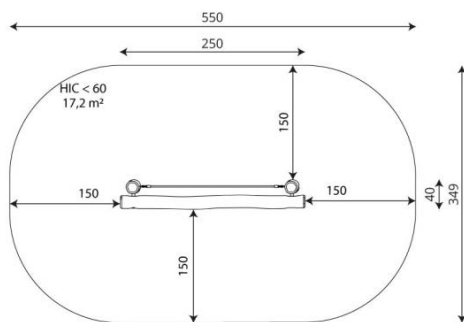

Opties

Robinia 1271

RB1271

plattegrond

Toestelspecificaties

Afmetingen toestel	2,5 x 0,4 m
Opvangzone	17,2 m ²
Totaal hoogte	1,5m
Valhoogte	<0,6 m

zijaanzicht

Materialen