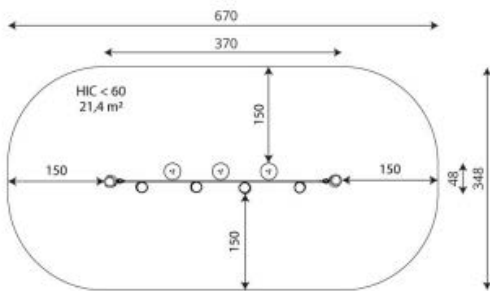

Opties

Robinia 1272
RB1272

plattegrond

Toestelspecificaties

Afmetingen toestel	3,7 x 0,5 m
Opvangzone	21,4 m ²
Totaal hoogte	1,6 m
Valhoogte	<0,6 m

zijaanzicht

Materialen

Constructie	Robinia
-------------	---------