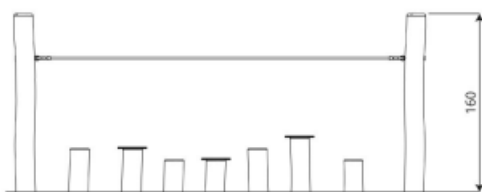

Opties

Robinia 1272
RB1272

plattegrond

Toestelspecificaties

Afmetingen toestel	3,7 x 0,5 m
Opvangzone	21,4 m ²
Totaal hoogte	1,6 m
Valhoogte	<0,6 m

zijaanzicht

Materialen

Constructie	Robinia
-------------	---------