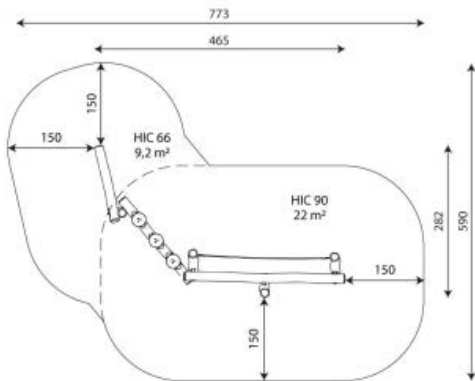

Robinia 1312
RB1312

plattegrond

Toestelspecificaties

Afmetingen toestel	4,7 x 2,8 m
Opvangzone	31,2 m²
Totaal hoogte	1,8 m
Valhoogte	0,9 m