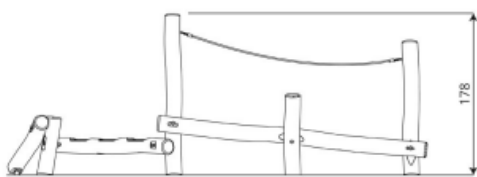

## Opties

Robinia 1312  
RB1312

plattegrond

### Toestelspecificaties

Afmetingen toestel	4,7 x 2,8 m
Opvangzone	31,2 m <sup>2</sup>
Totaal hoogte	1,8 m
Valhoogte	0,9 m

zij aanzicht