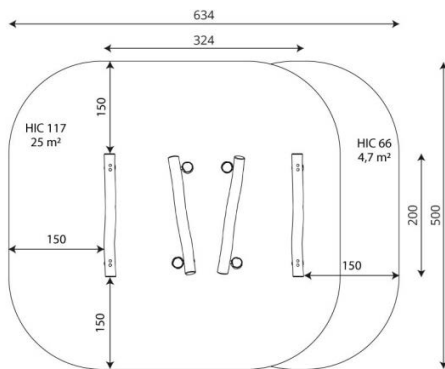

Opties

Robinia 1274

RB1274

plattegrond

Toestelspecificaties

Afmetingen toestel	3,3 x 2,0 m
Opvangzone	29,7 m ²
Totaal hoogte	1,2 m
Valhoogte	1,2 m

zijaanzicht

Materialen