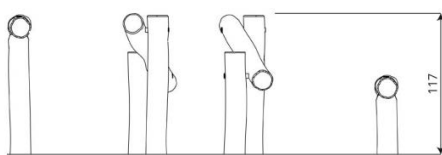

Opties

Robinia 1274

RB1274

plattegrond

Toestelspecificaties

Afmetingen toestel	3,3 x 2,0 m
Opvangzone	29,7 m ²
Totaal hoogte	1,2 m
Valhoogte	1,2 m

zijaanzicht

Materialen