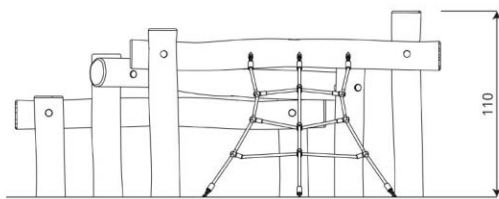

Opties

Robinia 1275
RB1275

Toestelspecificaties

Afmetingen toestel	3,2 x 2,5 m
Opvangzone	27,2 m ²
Totaal hoogte	1,1 m
Valhoogte	1,1 m

zijaanzicht

Materialen

Constructie	Robinia
-------------	---------

Let op: valdemping vereist