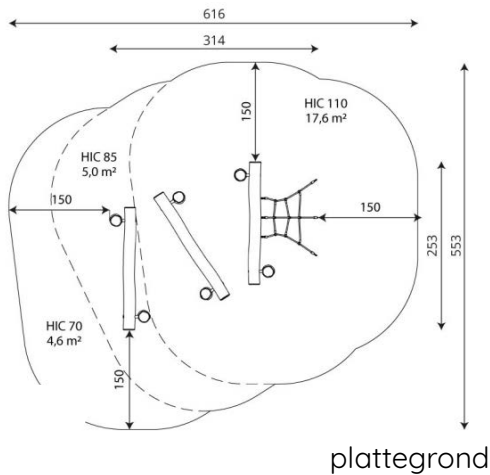

Opties

Robinia 1275
RB1275

Toestelspecificaties

Afmetingen toestel	3,2 x 2,5 m
Opvangzone	27,2 m ²
Totaal hoogte	1,1 m
Valhoogte	1,1 m

zijaanzicht

Materialen

Constructie	Robinia
-------------	---------

Let op: valdemping vereist