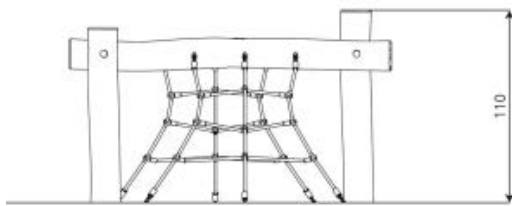

Opties

Robinia 1276
RB1276

plattegrond

Toestelspecificaties

Afmetingen toestel	2,0 x 1,9 m
Opvangzone	19,6 m ²
Totaal hoogte	1,1 m
Valhoogte	1,1 m

zijaanzicht

Materialen

Constructie	Robinia
-------------	---------