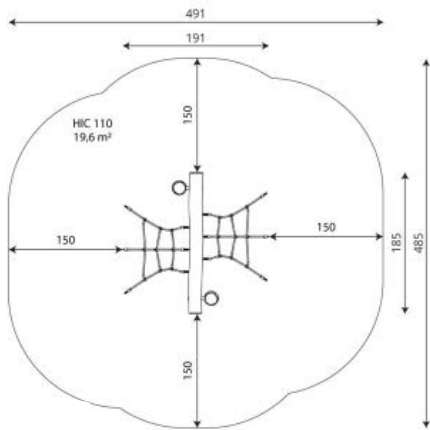

Opties

Robinia 1276
RB1276

plattegrond

Toestelspecificaties

Afmetingen toestel	2,0 x 1,9 m
Opvangzone	19,6 m ²
Totaal hoogte	1,1 m
Valhoogte	1,1 m

zijaanzicht

Materialen

Constructie	Robinia
-------------	---------