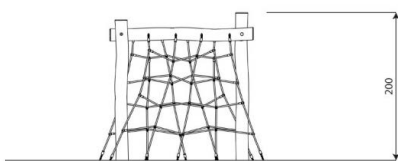

Opties

Robinia 1277
RB1277

plattegrond

Toestelspecificaties

Afmetingen toestel	2,3 x 2,3 m
Opvangzone	32,0 m ²
Totaal hoogte	2,0 m
Valhoogte	1,9 m

zijaanzicht

Materialen

Constructie	Robinia
-------------	---------