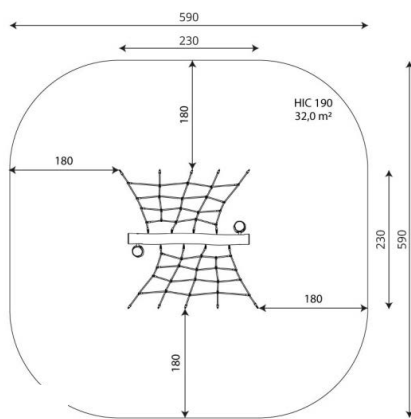

Opties

Robinia 1277
RB1277

plattegrond

Toestelspecificaties

Afmetingen toestel	2,3 x 2,3 m
Opvangzone	32,0 m ²
Totaal hoogte	2,0 m
Valhoogte	1,9 m

zijaanzicht

Materialen

Constructie	Robinia
-------------	---------