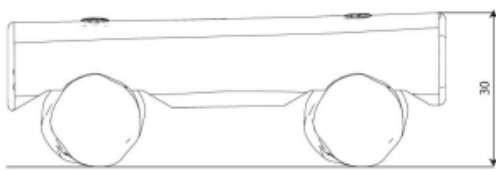

Productblad

Robinia 1278

RB1278

Productomschrijving

Loop op of tussen de treden van deze liggende balk. Een element dat goed in een parcours kan worden toegepast.

Opties

Robinia 1268
RB1268

plattegrond

Toestelspecificaties

Afmetingen toestel	2,3 x 0,7 m
Opvangzone	
Totaal hoogte	0,3 m
Valhoogte	

zijaanzicht

Materialen

Constructie	Robinia
-------------	---------

Let op: valdemping vereist