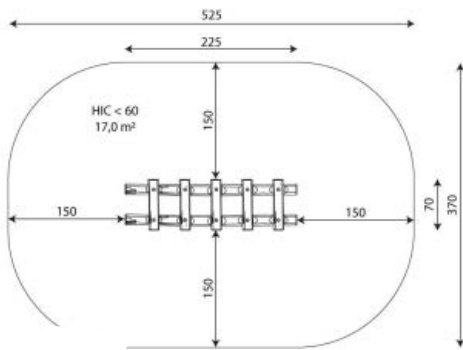

Productblad

Robinia 1278

RB1278

Productomschrijving

Loop op of tussen de treden van deze liggende balk. Een element dat goed in een parcours kan worden toegepast.

Opties

Robinia 1268
RB1268

plattegrond

Toestelspecificaties

Afmetingen toestel	2,3 x 0,7 m
Opvangzone	
Totaal hoogte	0,3 m
Valhoogte	

zijaanzicht

Materialen

Constructie	Robinia
-------------	---------

Let op: valdemping vereist