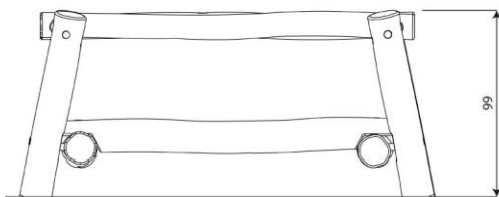

## Opties

Robinia 1279

RB1279

plattegrond

### Toestelspecificaties

Afmetingen toestel	2,2 x 1,3 m
Opvangzone	21,1 m <sup>2</sup>
Totaal hoogte	1,0 m
Valhoogte	1,0 m

zijaanzicht