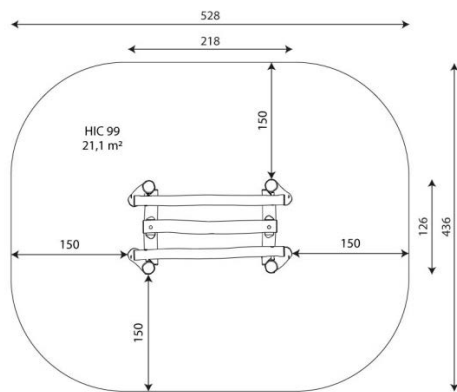

Robinia 1279

RB1279

plattegrond

Toestelspecificaties

Afmetingen toestel	2,2 x 1,3 m
Opvangzone	21,1 m²
Totaal hoogte	1,0 m
Valhoogte	1,0 m