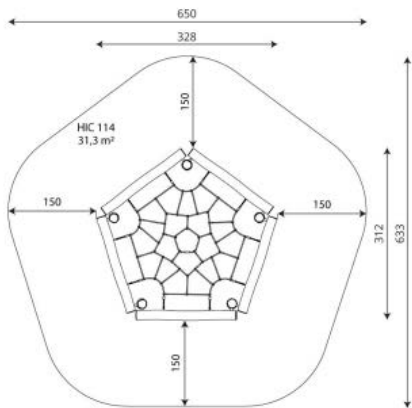

Robinia 1281

RB1281

plattegrond

Toestelspecificaties

Afmetingen toestel	3,3 x 3,2 m
Opvangzone	31,3 m²
Totaal hoogte	1,2 m
Valhoogte	1,2 m