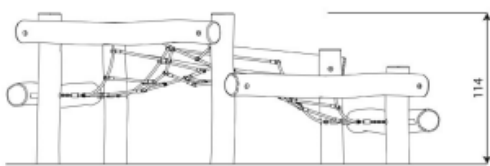

## Opties

Robinia 1281

RB1281

plattegrond

### Toestelspecificaties

Afmetingen toestel	3,3 x 3,2 m
Opvangzone	31,3 m <sup>2</sup>
Totaal hoogte	1,2 m
Valhoogte	1,2 m

zijaanzicht