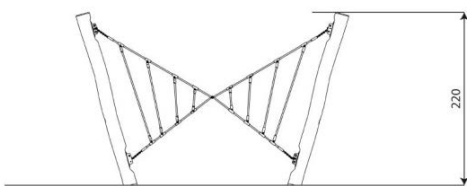

## Opties

Robinia 1282  
RB1282

plattegrond

### Toestelspecificaties

Afmetingen toestel	3,5 x 0,5 m
Opvangzone	20,6 m <sup>2</sup>
Totaal hoogte	2,2 m
Valhoogte	1,2 m

zijaanzicht