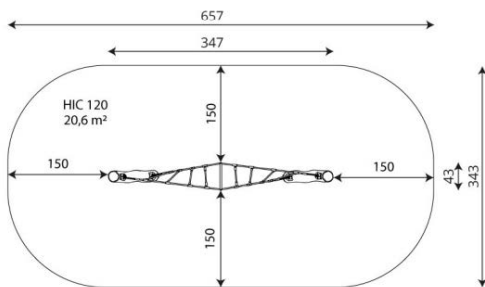

Robinia 1282
RB1282

plattegrond

Toestelspecificaties

Afmetingen toestel	3,5 x 0,5 m
Opvangzone	20,6 m²
Totaal hoogte	2,2 m
Valhoogte	1,2 m