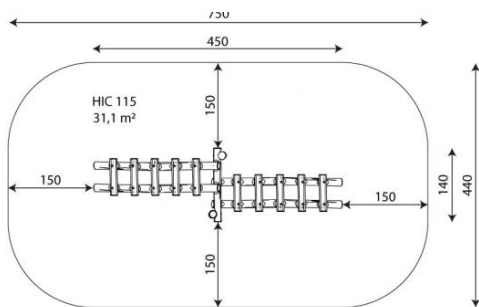

Productblad

Robinia 1283

RB1283

Productomschrijving

Klauter of balanceer over deze smalle houten brug.

Opties

Robinia 1283
RB1283

plattegrond

Toestelspecificaties

Afmetingen toestel	4,5 x 1,4 m
Opvangzone	31,1 m ²
Totaal hoogte	1,2 m
Valhoogte	1,2 m

zijaanzicht

Materialen

Constructie	Robinia
-------------	---------

Let op: valdemping vereist