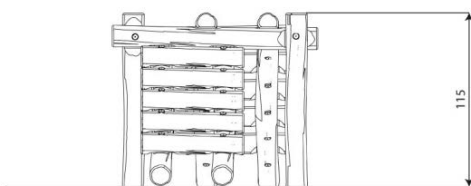

Productblad

Robinia 1283

RB1283

Productomschrijving

Klauter of balanceer over deze smalle houten brug.

Opties

Robinia 1283
RB1283

plattegrond

Toestelspecificaties

Afmetingen toestel	4,5 x 1,4 m
Opvangzone	31,1 m ²
Totaal hoogte	1,2 m
Valhoogte	1,2 m

zijaanzicht

Materialen

Constructie	Robinia
-------------	---------

Let op: valdemping vereist