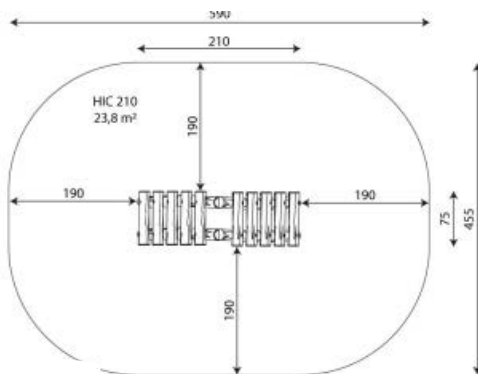

Productblad

Robinia 1284

RB1284

Productomschrijving

Deze hoge, steile houten brug heeft maar weinig ruimte maar is een uitdaging op zich.

Opties

Robinia 1284

RB1284

plattegrond

Toestelspecificaties

Afmetingen toestel	2,1 x 0,8 m
Opvangzone	23,8 m ²
Totaal hoogte	2,1 m
Valhoogte	2,1 m

zijaanzicht

Materialen

Constructie	Robinia
-------------	---------

Let op: valdemping vereist