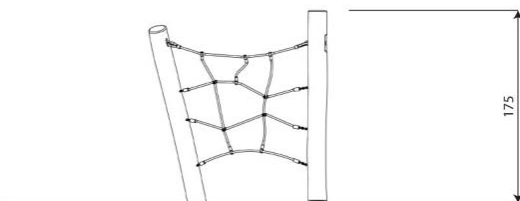

### Toestelspecificaties

Afmetingen toestel	1,8 x 0,8 m
Opvangzone	18,7 m <sup>2</sup>
Totaal hoogte	1,8 m
Valhoogte	1,8 m