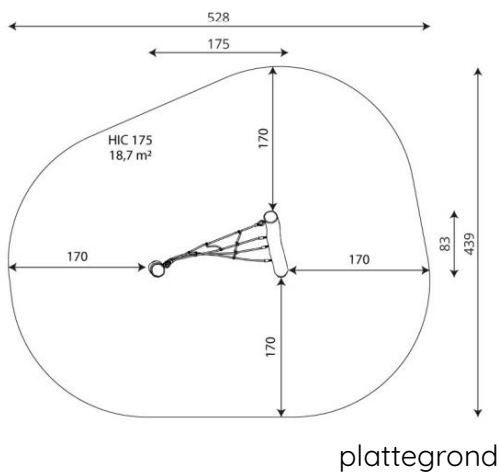

### Toestelspecificaties

Afmetingen toestel	1,8 x 0,8 m
Opvangzone	18,7 m <sup>2</sup>
Totaal hoogte	1,8 m
Valhoogte	1,8 m