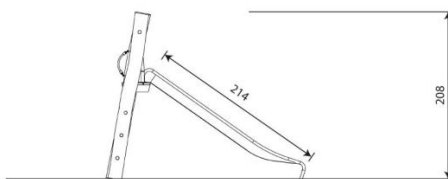

Opties

Robinia 1292

RB1292

plattegrond

Toestelspecificaties

Afmetingen toestel	2,5 x 1,0 m
Opvangzone	18,6 m ²
Totaal hoogte	2,1 m
Valhoogte	1,2 m

zijaanzicht

Materialen

Constructie	Robinia
glijbaan	RVS
Leuning	RVS
Ladder	RVS

Let op: valdemping vereist