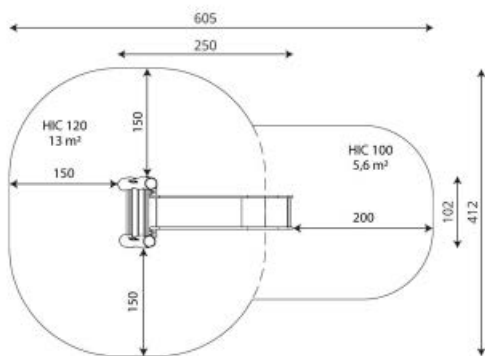

Opties

Robinia 1292

RB1292

plattegrond

Toestelspecificaties

Afmetingen toestel	2,5 x 1,0 m
Opvangzone	18,6 m ²
Totaal hoogte	2,1 m
Valhoogte	1,2 m

zijaanzicht

Materialen