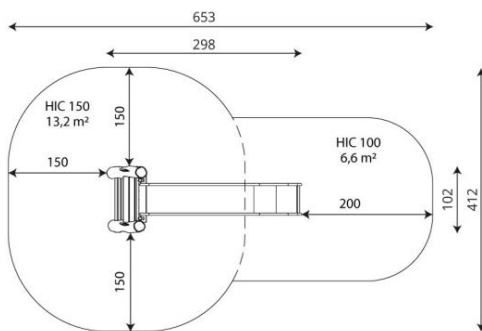

Robinia 1293

RB1293

plattegrond

Toestelspecificaties

Afmetingen toestel	3,0 x 1,0 m
Opvangzone	19,8 m²
Totaal hoogte	2,4 m
Valhoogte	1,5 m