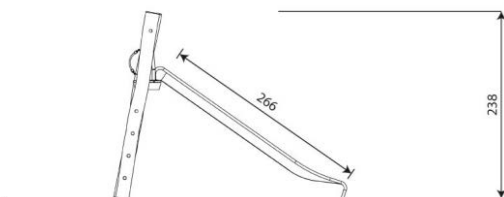

## Opties

Robinia 1293

RB1293

plattegrond

### Toestelspecificaties

Afmetingen toestel	3,0 x 1,0 m
Opvangzone	19,8 m <sup>2</sup>
Totaal hoogte	2,4 m
Valhoogte	1,5 m

zijaanzicht